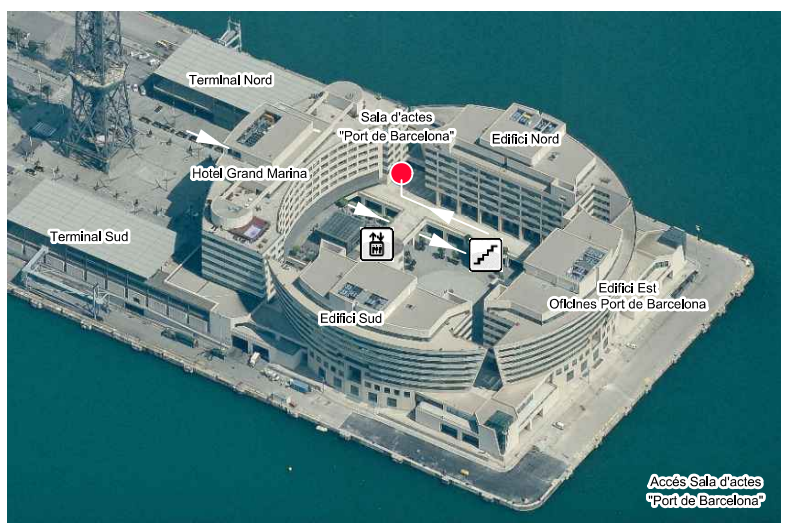

# Port de Barcelona

# Sala Port de Barcelona

-  Terminal passatgers
-  Metro
-  Bus
-  Parking
-  Taxi
-  Bicing

Sentit Llobregat

21 Ciutat Vella

E. Marítima Balears  
Paral·lel  
La Rambla  
Port Vell

Sala Port de Barcelona

World Trade Center  
Terrassa 1a planta Edifici Nord  
08039 Barcelona  
Telf. +34 933 068 800  
[www.portdebarcelona.cat](http://www.portdebarcelona.cat)

Google Earth

Gray Buildings © 2010 Institut Cartogràfic de Catalunya  
Data SIO, NOAA, U.S. Navy, NGA, GEBCO  
Image © 2011 GeoEye

Sentit Besós

21 Ciutat Vella

Paral·lel  
La Rambla  
Montjuïc  
Port Vell