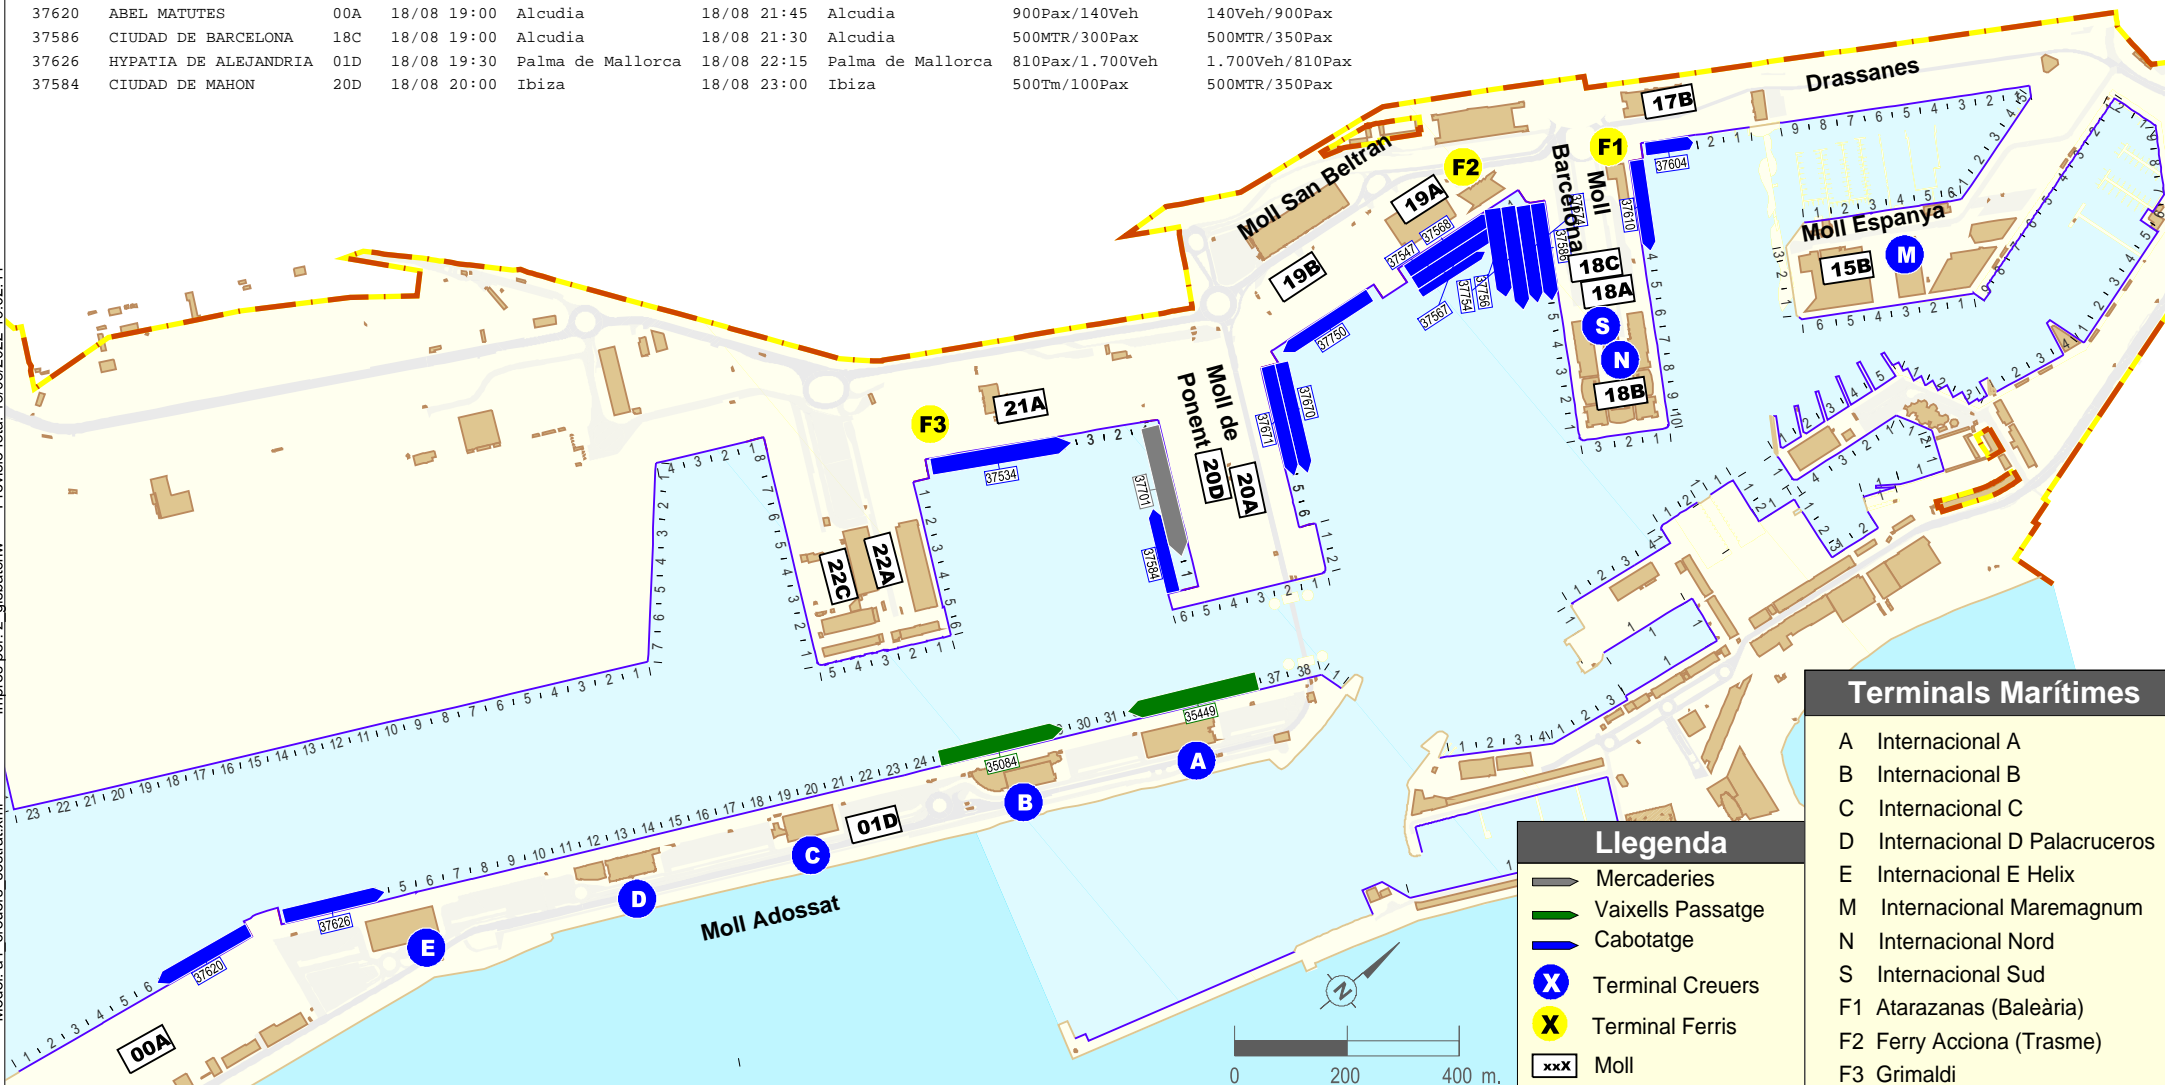

Pag: 1
Model: a4_creuers_sostrat.xml
Impres per: z_gisbatchw
Previsió foto: 18/08/2022 19:02:41

Terminals Marítimes

- A Internacional A
- B Internacional B
- C Internacional C
- D Internacional D Palacruceros
- E Internacional E Helix
- M Internacional Maremagnum
- N Internacional Nord
- S Internacional Sud
- F1 Atarazanas (Baleària)
- F2 Ferry Acciona (Trasme)
- F3 Grimaldi

Llegenda

- Mercaderies
- Vaixells Passatge
- Cabotatge
- Terminal Creuers
- Terminal Ferris
- Moll